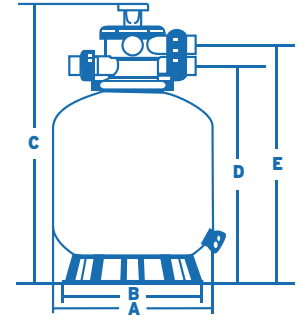

Schematic

Side Mount Sand Filter

Fibreglass Sand Filter

Specifications

Model Number	Size (Inches)	A mm	B mm	C mm	D mm	E mm	F mm	G mm	Valve Connections	Maximum Flow rate	Silica sand (kg)	Diamond Brite*
ZT500	21	535	500	845	670	730			40mm	185LPM	85kg	64kg
ZT650	25	635	500	950	775	835			40mm	260LPM	145kg	109kg
ZTS650	25	635	500	180	850	430	490	300	40mm	260LPM	145kg	109kg
ZTS700B	28	723	500	220	890	520	607	390	50mm	336LPM	215kg	162kg
ZT800	32	800	753	1200	1002	1085			50mm	415LPM	355kg	267kg
ZT900	36	900	753	1300	1090	1172			50mm	520LPM	470kg	353kg